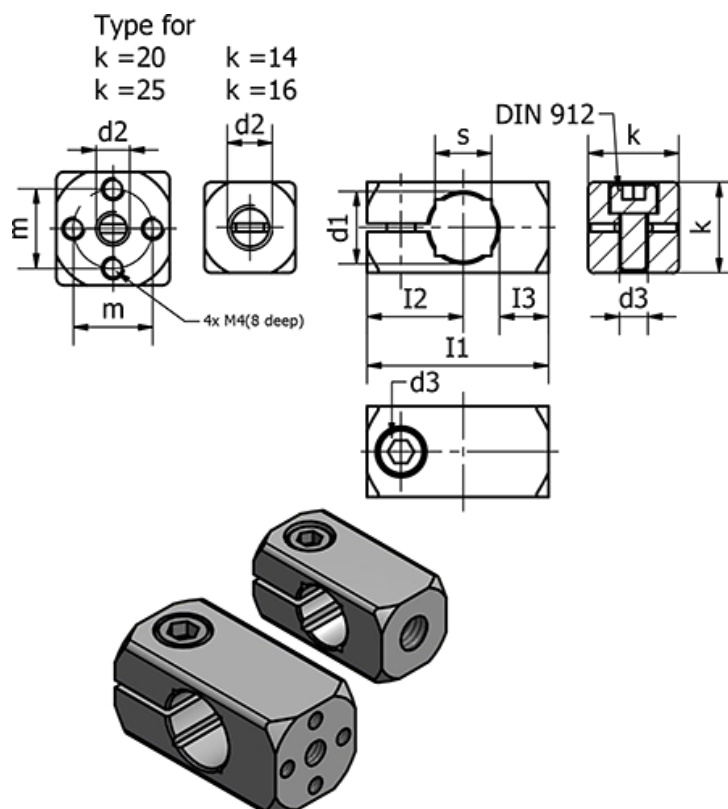

Varenummer: 20478B16M6ELS  
 Beskrivelse: E+G Rørholder - GN 478-B16-M6-ELS

## Mål

d1 h11	= 16	m	= 14
d2	= M6	s	=
d3	= M6	Vægt (g)	= 31
Fastspændings kit for d2 = GN 511-M6-20			
I1	= 40		
I2	= 20.5		
I3	= 11.5		
k	= 20		